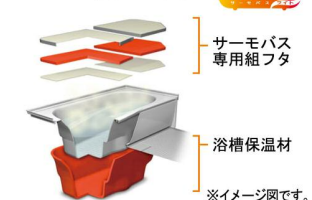

洗面器カウンター

<input checked="" type="checkbox"/> N86+N86 ホワイト+ホワイト	<input type="checkbox"/> R22+N86 ブラック+ホワイト
<input type="checkbox"/> N11+N86 ブラック+ホワイト	<input type="checkbox"/> N11+N11 ブラック+ブラック

くるりんポイ排水口

浴槽の残り湯を利用して排水トラップ内にうず流を発生させ、うず流で排水口をキレイに保ちます。

クレイドア

浴室側をパッキンレスにしてカビの発生を抑え、ドア下の換気開口をタテ向きにしたのでホコリがたまりず外観もスッキリになりました。

サーモバスライト

浴槽の保温材と専用の組フタのダブル保温で、お湯が冷めにくい構造です。

乾きやすい床

新床面状の効果で、水たまりを防ぎ排水します。(条件によっては水が残ることがあります)

洗い場側水栓

汚れやすく、おそうじがしにくいクランク部分をフラットなカバーで覆い、スッキリデザインに。

クランクレス水栓(メタル調)
/スプレーシャワー(メタル調)

FRPオーバル浴槽

半身浴ができるベンチ付の機能的な浴槽です。

プッシュワンウェイ排水栓

指で、軽く押すだけで、排水が簡単にできます。

鏡&収納

タテ長ミラー(3080)
+小物フック付収納棚(3段)

天井&照明