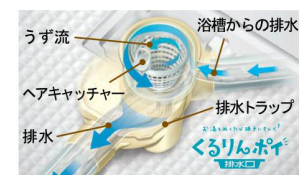

浴槽カラー FRP

<input checked="" type="checkbox"/> N86 ホワイト	<input type="checkbox"/> Y81 イエロー	<input type="checkbox"/> P91 ピンク
<input type="checkbox"/> G81 グリーン	<input type="checkbox"/> Y71 ベージュ	

床カラー 単色

<input type="checkbox"/> N66 ライトグレー	<input checked="" type="checkbox"/> Y71 ベージュ
--	---

洗面器カウンター

<input checked="" type="checkbox"/> N86+N86 ホワイト+ホワイト	<input type="checkbox"/> R22+N86 ブラック+ホワイト
<input type="checkbox"/> N11+N86 ブラック+ホワイト	<input type="checkbox"/> N11+N11 ブラック+ブラック

くるりんポイ排水口

浴槽の残り湯を利用して排水トラップ内にうず流を発生させ、うず流で排水口をキレイに保ちます。

クレイドア

浴室側をパッキンレスにしてカビの発生を抑え、ドア下の換気開口をタテ向きにしたのでホコリがたまりず外観もスッキリになりました。

サーモバスライト

浴槽の保温材と専用の組フタのダブル保温で、お湯が冷めにくい構造です。

乾きやすい床

新床面状の効果で、水たまりを防ぎ排水します。(条件によっては水が残ることがあります)

洗い場側水栓

汚れやすく、おそうじがしにくいクランク部分をフラットなカバーで覆い、スッキリデザインに。

クランクレス水栓(メタル調)
/スプレーシャワー(メタル調)

FRPオーバル浴槽

半身浴ができるベンチ付の機能的な浴槽です。

プッシュワンウェイ排水栓

指で、軽く押すだけで、排水が簡単にできます。

鏡&収納

タテ長ミラー(3080)
+小物フック付収納棚(3段)

天井&照明