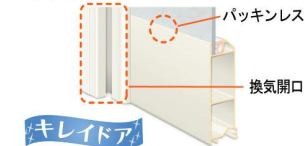

浴槽カラー FRP

<input checked="" type="checkbox"/> N86 ホワイト	<input type="checkbox"/> Y81 イエロー	<input type="checkbox"/> P91 ピンク
<input type="checkbox"/> G81 グリーン	<input type="checkbox"/> Y71 ベージュ	

床カラー 単色

<input type="checkbox"/> N66 ライトグレー	<input checked="" type="checkbox"/> Y71 ベージュ
--	---

洗面器カウンター

<input checked="" type="checkbox"/> N86+N86 ホワイト+ホワイト	<input type="checkbox"/> R22+N86 ブラック+ホワイト
<input type="checkbox"/> N11+N86 ブラック+ホワイト	<input type="checkbox"/> N11+N11 ブラック+ブラック

くるりんポイ排水口

浴槽の残り湯を利用して排水トラップ内にうず流を発生させ、うず流で排水口をキレイに保ちます。

クレイドア

浴室側をパッキンレスにしてカビの発生を抑え、ドア下の換気開口をタテ向きにしたのでホコリがたまりず外観もスッキリになりました。

サーモバスライト

浴槽の保温材と専用の組フタのダブル保温で、お湯が冷めにくい構造です。

乾きやすい床

新床面状の効果で、水たまりを防ぎ排水します。(条件によっては水が残ることがあります)

洗い場側水栓

汚れやすく、おそうじがしにくいクランク部分をフラットなカバーで覆い、スッキリデザインに。

クランクレス水栓(メタル調)
/スプレーシャワー(メタル調)

FRPオーバル浴槽

半身浴ができるベンチ付の機能的な浴槽です。

プッシュワンウェイ排水栓

指で、軽く押すだけで、排水が簡単にできます。

鏡&収納

タテ長ミラー(3080)
+小物フック付収納棚(3段)

天井&照明